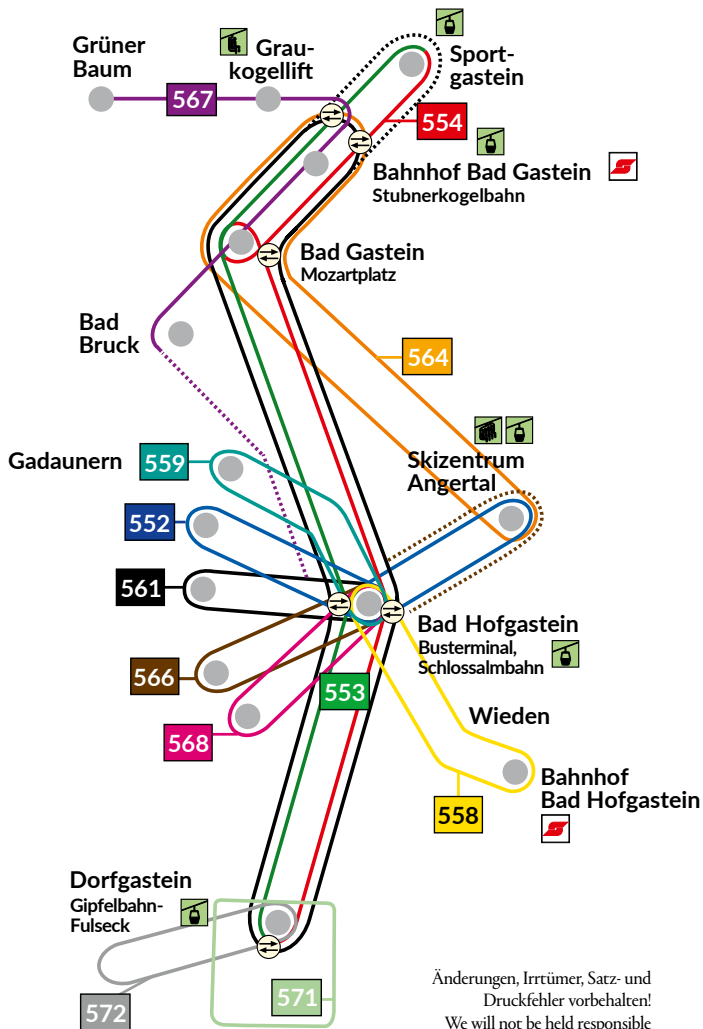

Gastein

Skibus-Info

Die Salzburg Verkehr-App zum
Gratis-Download von Fahrplänen
>>

 **DORF
GASTEIN**

**HOF
GASTEIN**
Alpine Spa

**BAD
GASTEIN**

**WINTER
2023/24**

skigastein.com

Übersicht Skibusse in Gastein

Overview skibuses in Gastein

Änderungen, Irrtümer, Satz- und Druckfehler vorbehalten!
We will not be held responsible for inaccuracy or changes!

- 552** **Skibus Süd: Bad Hofgastein - Skizentrum Angertal**
(Fahrplan in blau | *timetable in blue*)
- 553** **Sportgastein - Bad Gastein - Bad Hofgastein - Dorfgastein**
(Fahrplan in dunkelgrün | *timetable in dark green*)
- 554** **Dorfgastein - Bad Hofgastein - Bad Gastein - Sportgastein**
(Fahrplan in rot | *timetable in red*)
- 567** **Bad Hofgastein - Bad Bruck - Bad Gastein - Graukogel - Grüner Baum**
(Fahrplan in violett | *timetable in violet*)
- 564** **Böckstein - Bad Gastein - Skizentrum Angertal**
(Fahrplan in orange | *timetable in orange*)
- 571** **Skibus Dorfgastein: Klammstein - Maierhofen - Unterberg - Luggau - Bahnhof - Zentrum Dorfgastein**
(Fahrplan in hellgrün | *timetable in light green*)
- 572** **Skibus Bergl**
(Fahrplan in grau | *timetable in grey*)
- 558** **Bad Hofgastein - Bahnhof - Wieden - Schlossalm**
(Fahrplan in gelb | *timetable in yellow*)
- 559** **Citybus Gadaunern (Bad Hofgastein)**
(Fahrplan in türkis | *timetable in aqua*)
- 561** **Citybus Süd (Bad Hofgastein)**
(Fahrplan in schwarz | *timetable in black*)
- 566** **Citybus Nord 2 (Bad Hofgastein)**
(Fahrplan in braun | *timetable in brown*)
- 568** **Citybus Nord 1 (Bad Hofgastein)**
(Fahrplan in pink | *timetable in pink*)